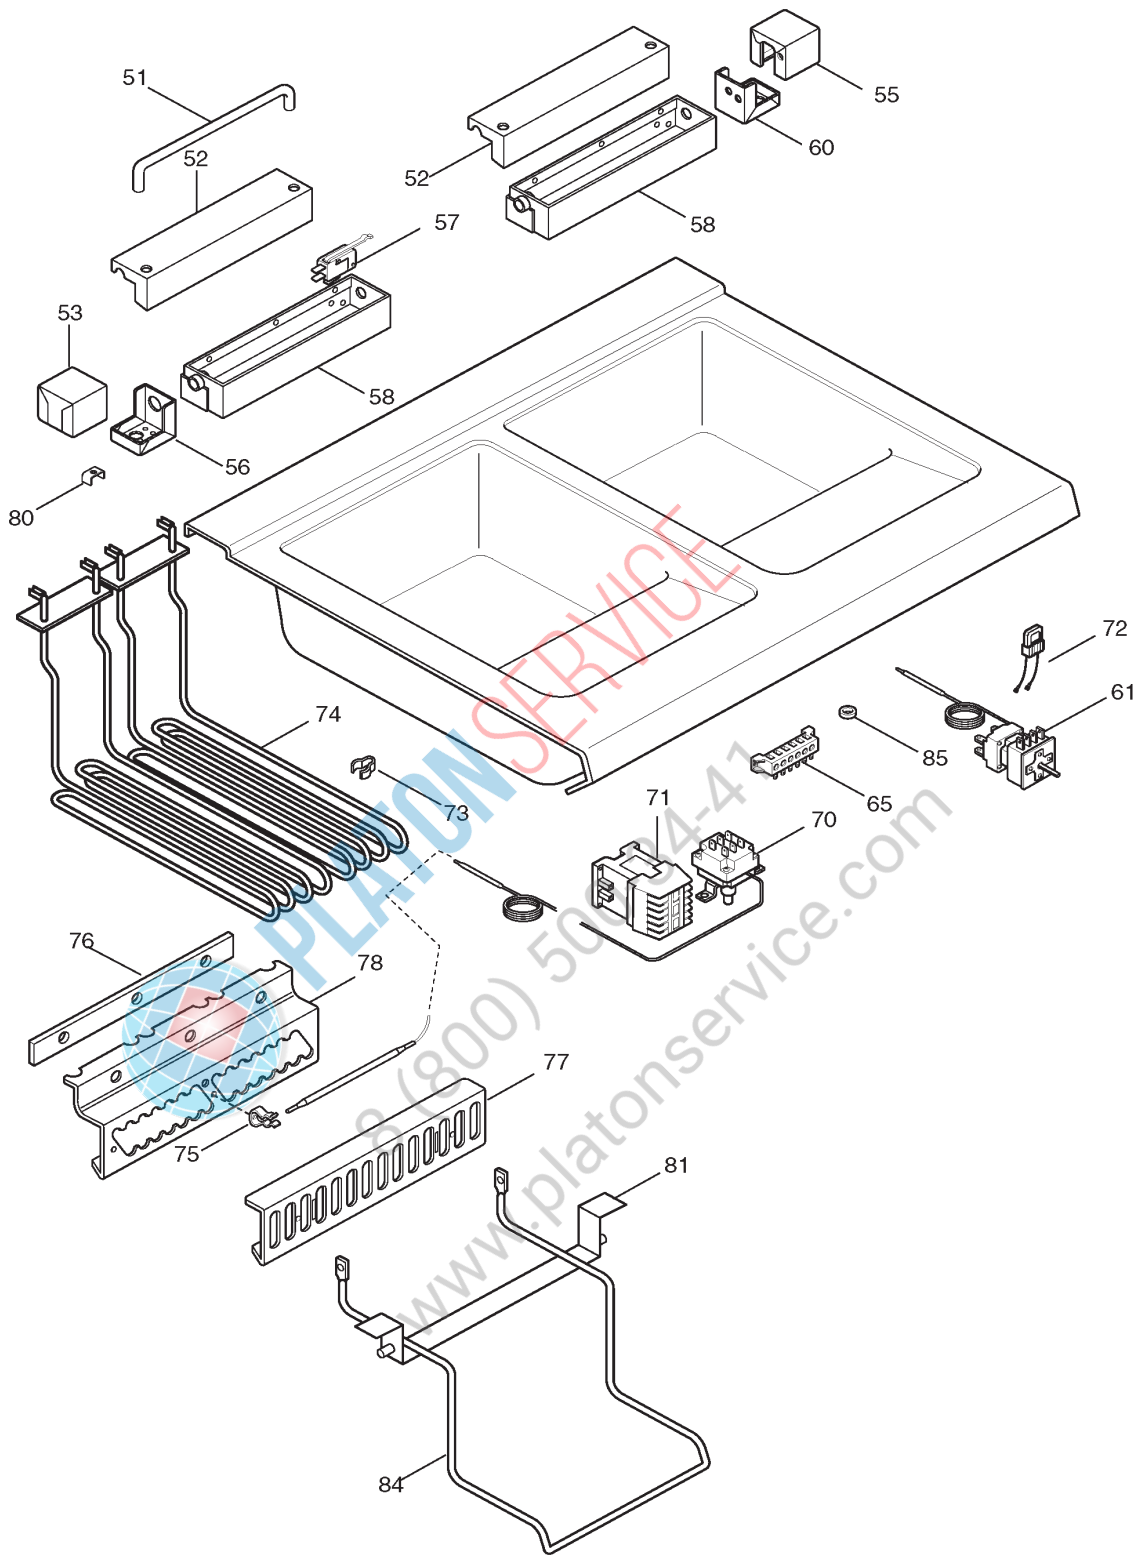

FRIGGITRICI ELETTRICHE 14L N700
ELECTRIC FRYERS 14L N700

Da Ser. Nr. / From ser. nr.:	525.....	Page: 2	Ed. 2008 03	Doc. Nr.:	2 -05 140